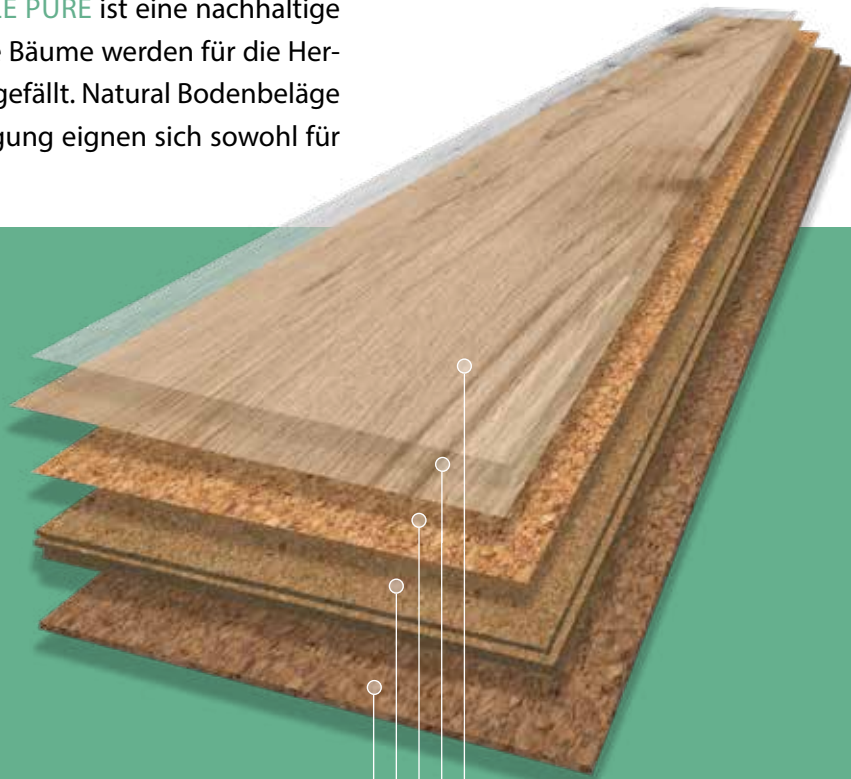

NATURESTYLE PURE

Natürlicher Designboden mit Holz-oder Steinoptik zur schwimmenden, leimlosen Verlegung

NATURESTYLE PURE ist ein PVC-freier, schwimmend zu verlegender Bodenbelag, der die natürlichen Eigenschaften von Kork mit einer fortschrittlichen Oberflächentechnologie kombiniert. **NATURESTYLE PURE** ist erhältlich in einer Auswahl an äußerst realistischen Holz- und Steinoptiken mit 3D-synchroneprägter Oberflächenstruktur, die die Authentizität des Bodenbelages durch die Anpassung der Textur an das gedruckte Design verstärkt. Damit kann man die Maserungen und Strukturen nicht nur sehen, sondern auch fühlen. **NATURESTYLE PURE** ist eine nachhaltige Bodenbelagslösung; keine Bäume werden für die Herstellung dieser Kollektion gefällt. Natural Bodenbeläge zur schwimmenden Verlegung eignen sich sowohl für

die anspruchsvollsten privaten Wohnbereiche als auch für stark frequentierte gewerbliche Räume.

Der mehrschichtige Aufbau der **NATURESTYLE PURE** Bodenbeläge besteht aus einem HDF-Träger und zwei Kork-Schichten. Kork ist ein natürlicher und nachwachsender Rohstoff und beim Einsatz in Bodenbelägen sorgt er für zusätzliche thermische und akustische Vorteile. **NATURESTYLE PURE** vereint Leistung, Komfort und Design.

Format Holzdekor:
1220 x 185 x 9 mm

Format Steindekor:
905 x 295 x 9 mm

- hochwertige schützende Nutzschicht mit gebürsteter, realistischer Oberflächenstruktur
- hochaufgelöstes Design auf Kork in Holz- oder Steinoptik
- Kork-Mittellage
- hochverdichtete Trägerplatte
- integrierte Kork-Trittschalldämmung