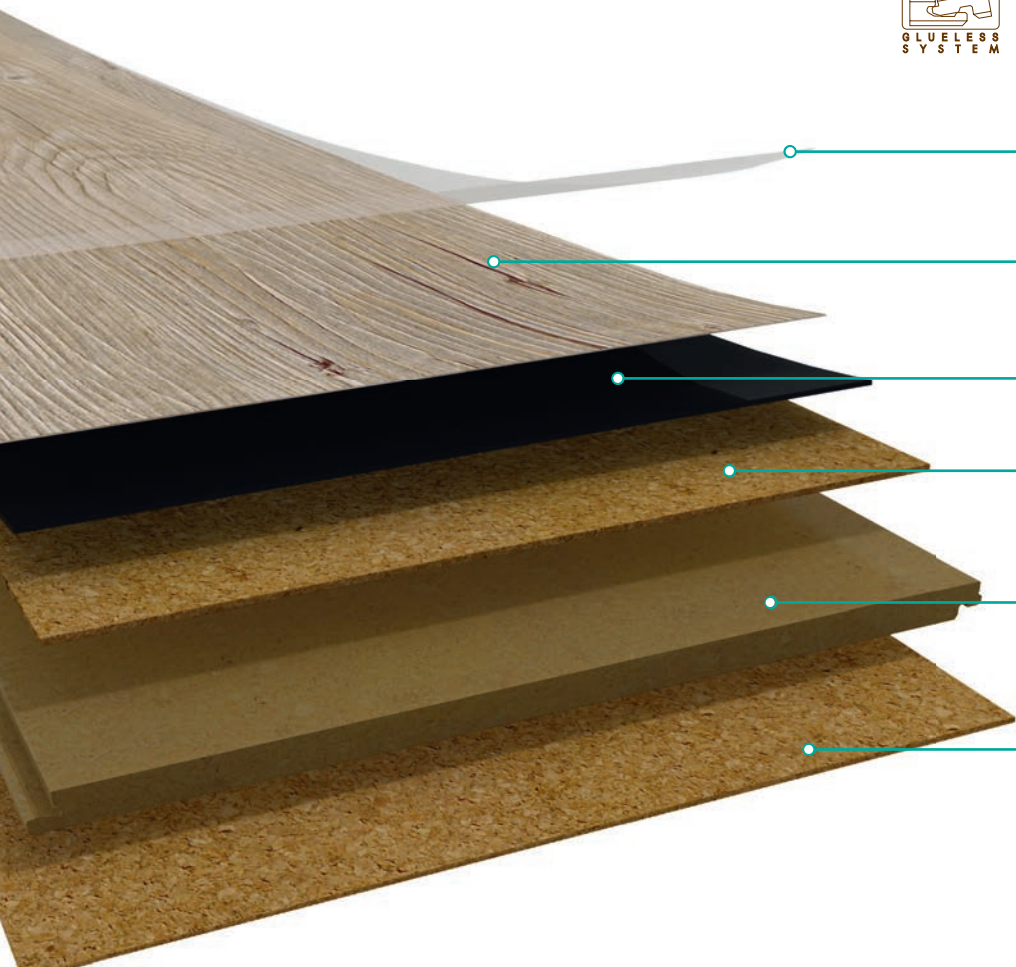

DECOLIFE[®]
comfort by nature

DECOLIFE COMFORT
VINYL-FERTIGBODEN

DECOLIFE COMFORT

VINYL-FERTIGBODEN MIT HOLZOPTIK
ZUR SCHWIMMENDEN, LEIMLOSEN VERLEGUNG

Im Einklang mit den neusten Trends setzt DECOLIFE COMFORT Maßstäbe im Bereich schwimmender Fußbodenbeläge aus dekorativen Gestaltungsfliesten. DECOLIFE COMFORT weist wesentlich bessere Eigenschaften auf als verklebte Bodenbelagslösungen oder ähnliche Oberflächen. Als Spitzenreiter unter den Vinyl-Fußböden vereint DECOLIFE COMFORT ein starkes Designelement mit den Vorzügen einer doppelten Korkschicht im Aufbau. Durch die realistische Nachbildung von verschiedenen Holzoptiken und der strukturierten Oberfläche schafft es DECOLIFE COMFORT, jeweils die gewünschte Atmosphäre in die neuen oder renovierten Räume zu zaubern.

COMFORT VINYL-FERTIGBODEN

STRAPAZIERFÄHIGE NUTZSCHICHT

HOCHAUFGELÖSTE DEKORSCHICHT
mit verschleißfester Oberfläche

ROBUSTE VINYLSCHICHT

FLEXIBLE,
ISOLIERENDE KORKSCHICHT

HDF-TRÄGERPLATTE MIT
CORKLOC®-VERBINDUNGSSYSTEM
zur schnellen, leimlosen Verlegung

INTEGRIERTE
KORK-DÄMMUNTERLAGE
wärmt und reduziert den
Raum- und Trittschall

EINZIGARTIGE VORTEILE:

Warm und
komfortabel
mit Korkkern

Einfache und schnelle
Verlegung, direkt und
ohne Unterlage

Kork ist nachhaltig
umweltfreundlich
und 100 % Natur