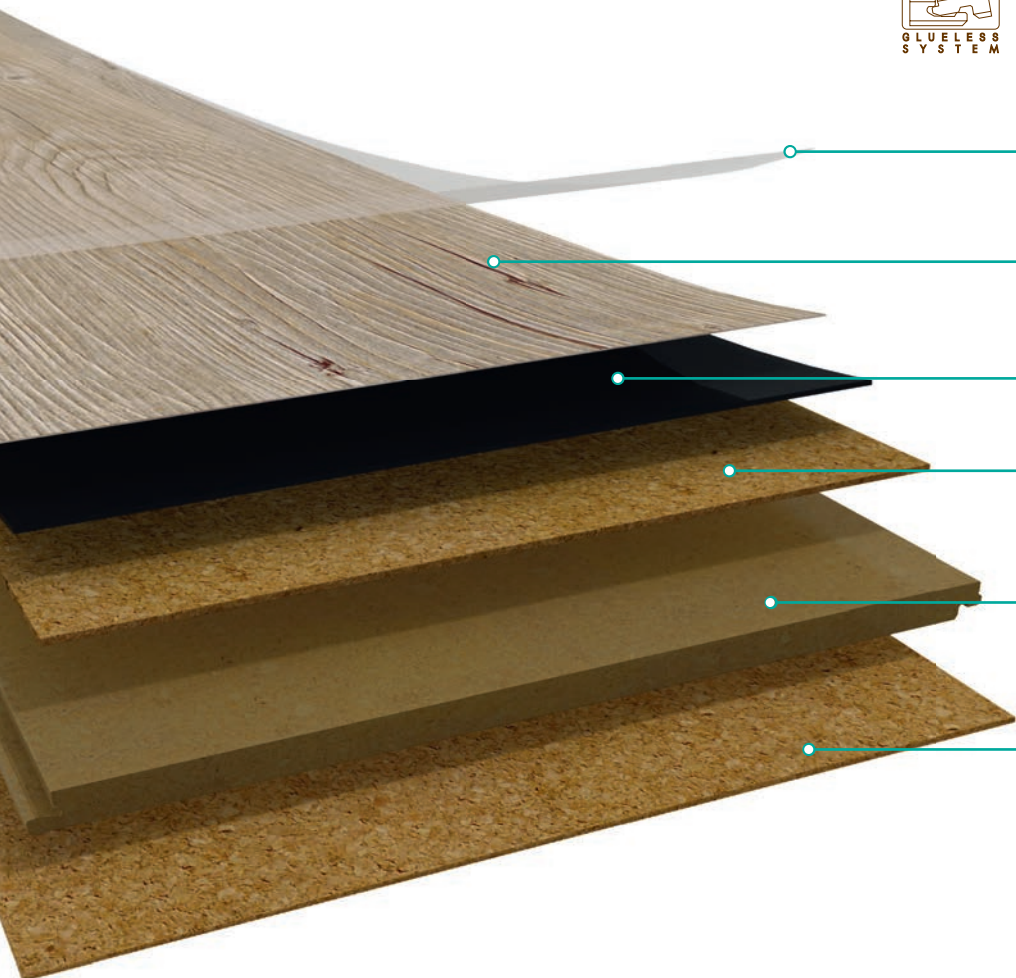

DECOLIFE[®]
comfort by nature

DECOLIFE COMFORT
VINYLFERTIGBODEN

DECOLIFE COMFORT

VINYL-FERTIGBODEN MIT HOLZOPTIK
ZUR SCHWIMMENDEN, LEIMLOSEN VERLEGUNG

Im Einklang mit den neusten Trends setzt DECOLIFE COMFORT Maßstäbe im Bereich schwimmender Fußbodenbeläge aus dekorativen Gestaltungsfliesten. DECOLIFE COMFORT weist wesentlich bessere Eigenschaften auf als verklebte Bodenbelagslösungen oder ähnliche Oberflächen. Als Spitzenreiter unter den Vinyl-Fußböden vereint DECOLIFE COMFORT ein starkes Designelement mit den Vorzügen einer doppelten Korkschicht im Aufbau. Durch die realistische Nachbildung von verschiedenen Holzoptiken und der strukturierten Oberfläche schafft es DECOLIFE COMFORT, jeweils die gewünschte Atmosphäre in die neuen oder renovierten Räume zu zaubern.

COMFORT VINYL-FERTIGBODEN

STRAPAZIERFÄHIGE NUTZSCHICHT

HOCHAUFGEÖLTE DEKORSCHICHT
mit verschleißfester Oberfläche

ROBUSTE VINYLSCHICHT

FLEXIBLE,
ISOLIERENDE KORKSCHICHT

HDF-TRÄGERPLATTE MIT
CORKLOC®-VERBINDUNGSSYSTEM
zur schnellen, leimlosen Verlegung

INTEGRIERTE
KORK-DÄMMUNTERLAGE
wärmt und reduziert den
Raum- und Trittschall

EINZIGARTIGE VORTEILE:

Warm und
komfortabel
mit Korkkern

Einfache und schnelle
Verlegung, direkt und
ohne Unterlage

Kork ist nachhaltig
umweltfreundlich
und 100 % Natur